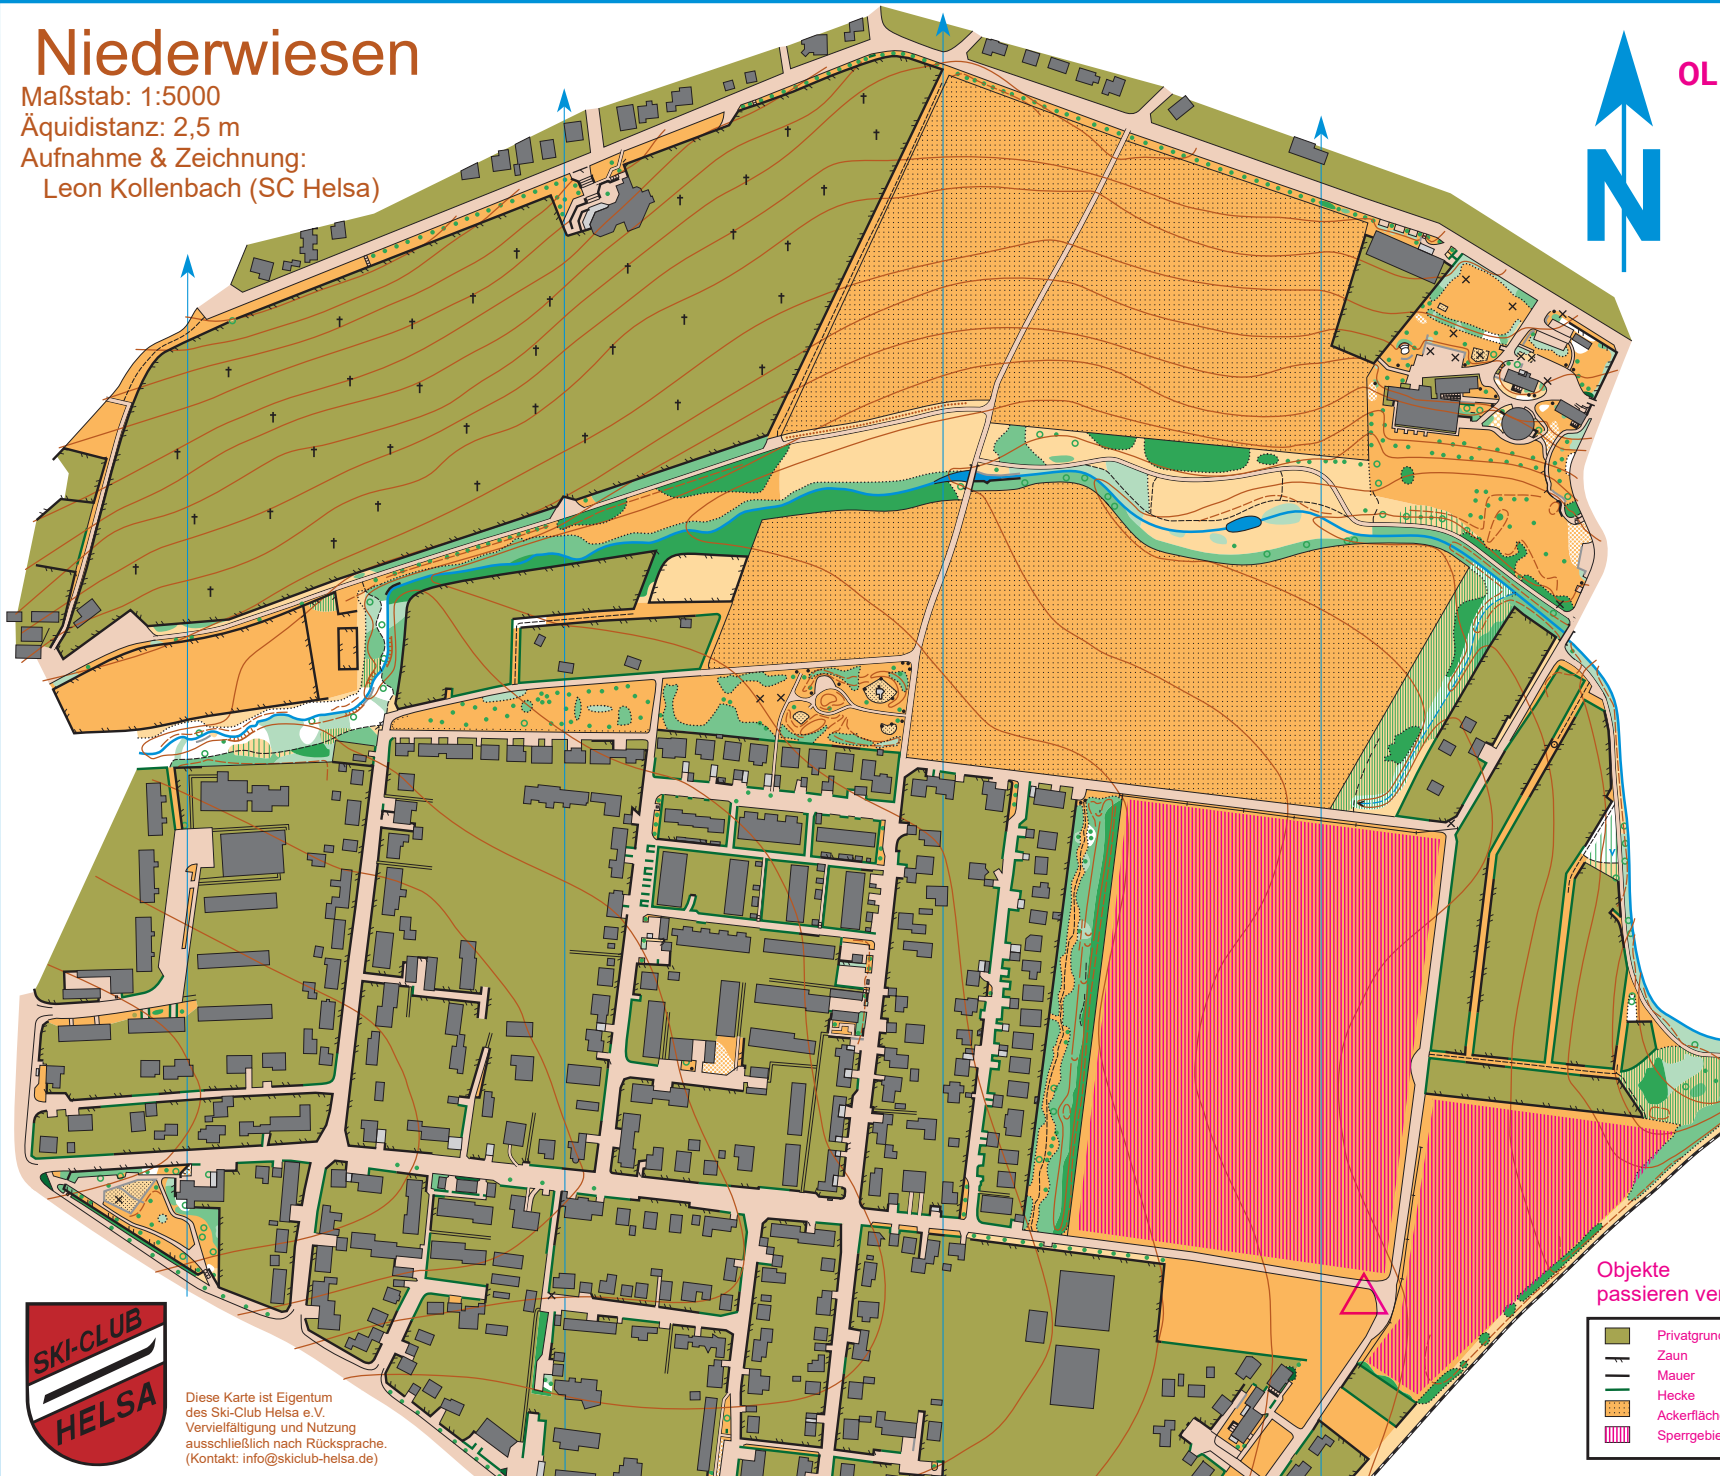

Niederwiesen

Maßstab: 1:5000

Äquidistanz: 2,5 m

Aufnahme & Zeichnung:

Leon Kollenbach (SC Helsa)

OL zum 1. Advent 29.11.2020

29

Objekte
passieren verboten:

	Privatgrundstück
	Zaun
	Mauer
	Hecke
	Ackerfläche
	Sperrgebiet

Diese Karte ist Eigentum
des Ski-Club Helsa e.V.
Vervielfältigung und Nutzung
ausschließlich nach Rücksprache.
(Kontakt: info@skiclub-helsa.de)