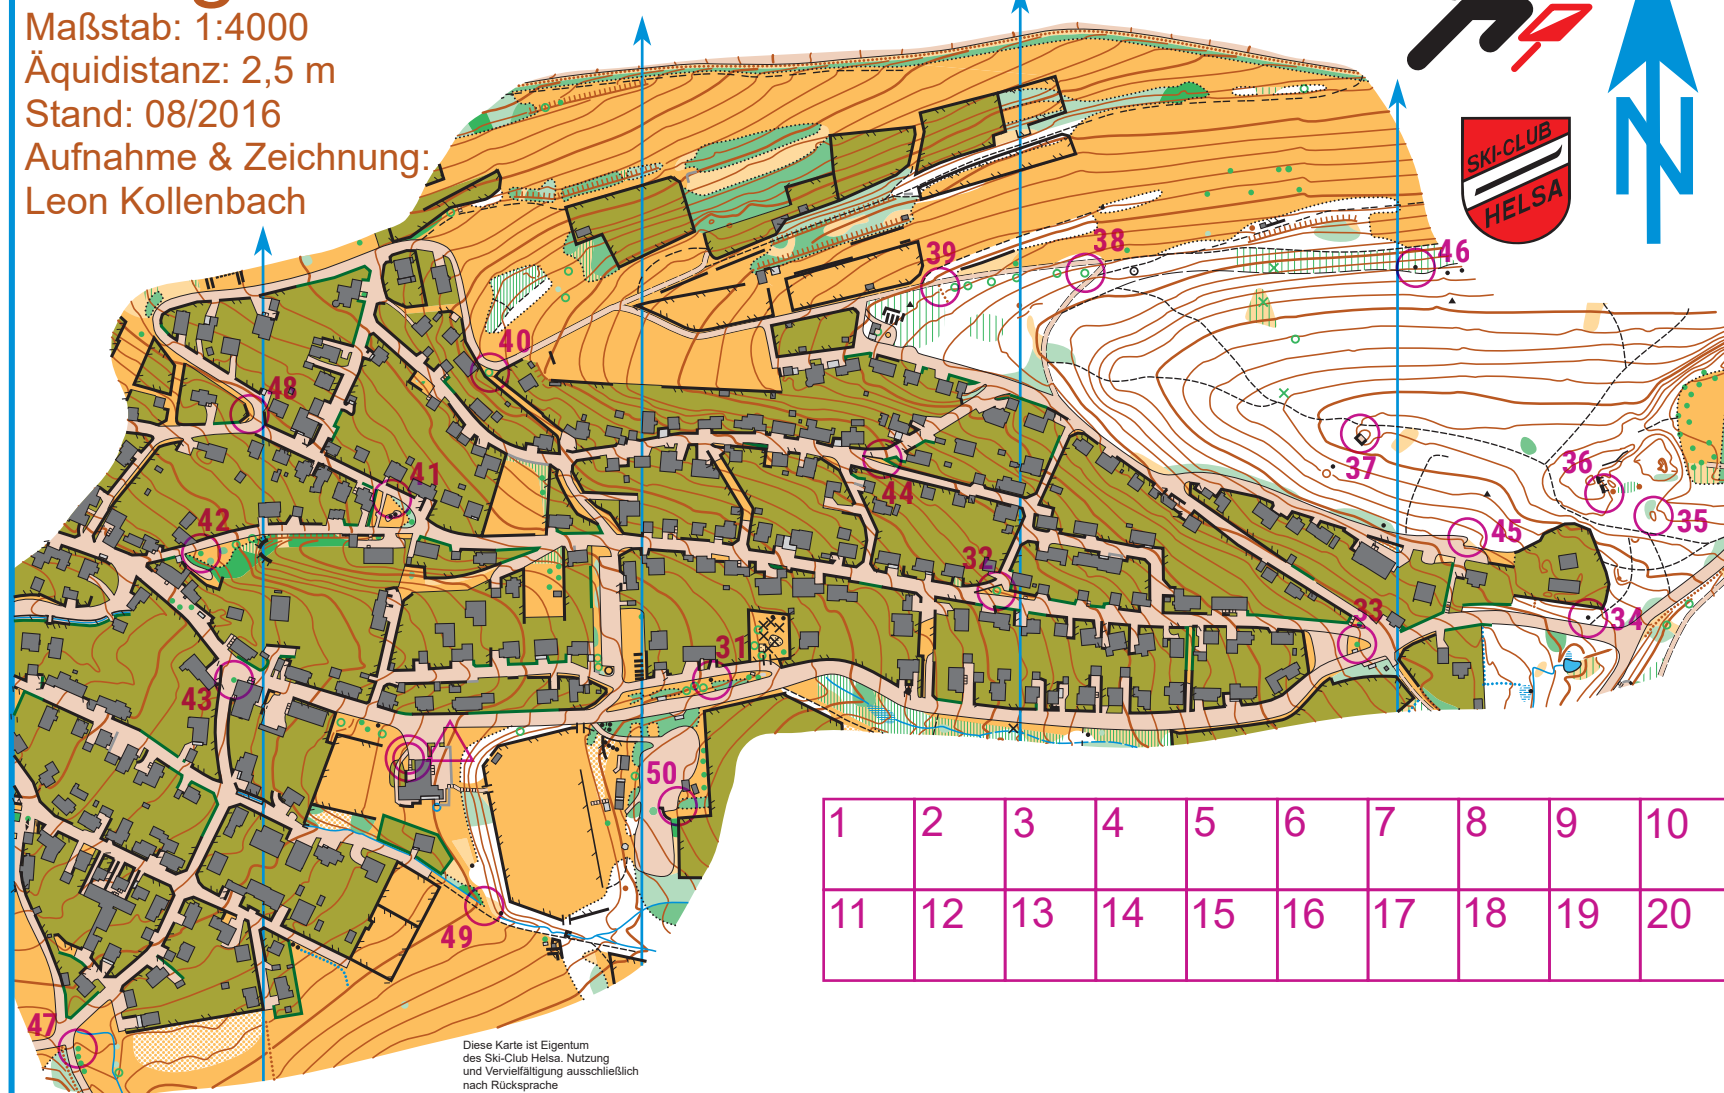

"Ringenkuhl"

Maßstab: 1:4000

Äquidistanz: 2,5 m

Stand: 08/2016

Aufnahme & Zeichnung:

Leon Kollenbach

Frohe Weihnachten!