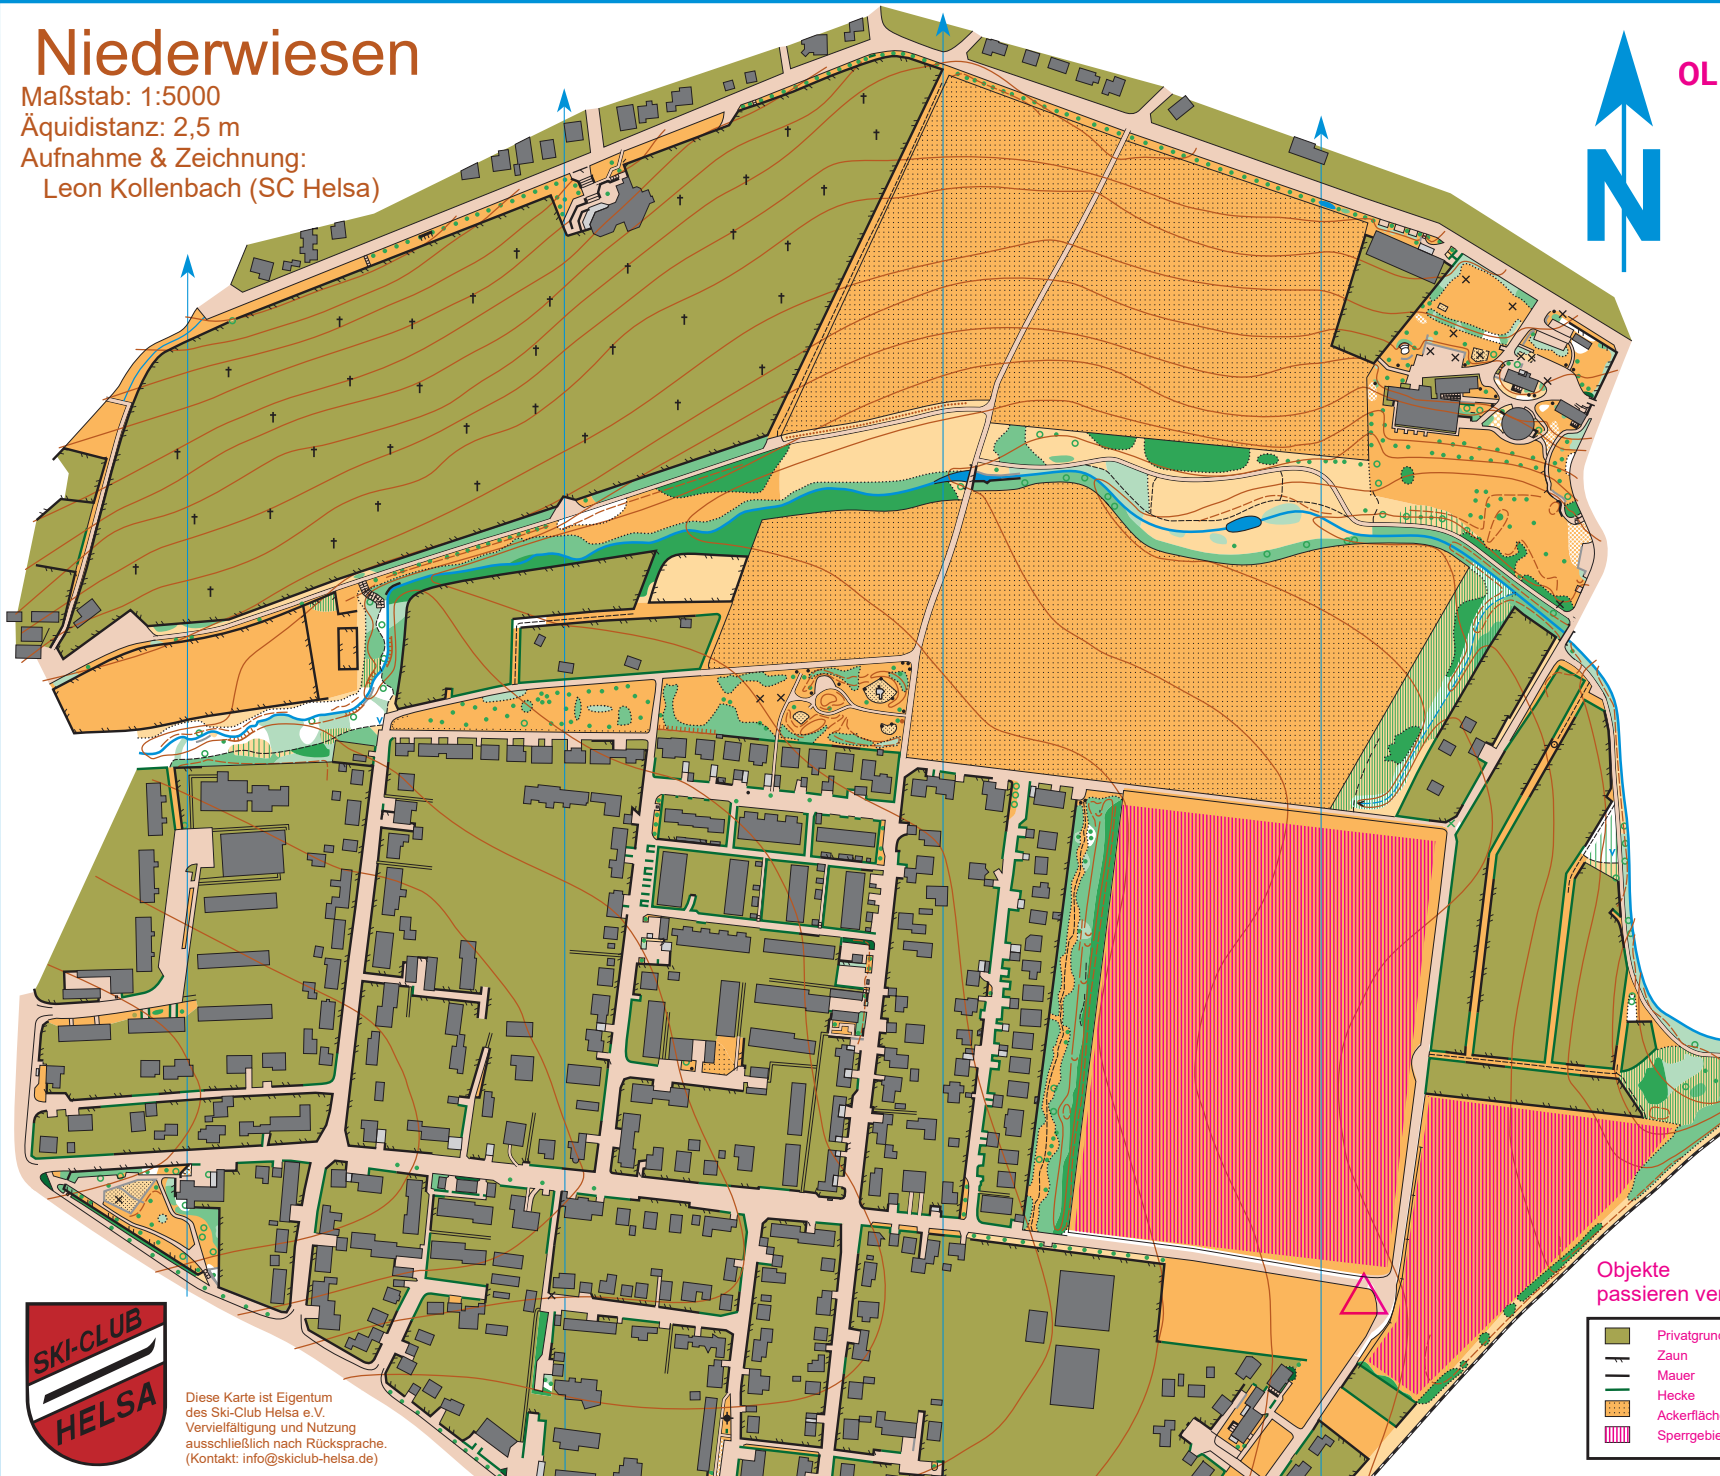

Niederwiesen

Maßstab: 1:5000

Äquidistanz: 2,5 m

Aufnahme & Zeichnung:

Leon Kollenbach (SC Helsa)

OL zum 1. Advent 29.11.2020

29

Objekte
passieren verboten:

	Privatgrundstück
	Zaun
	Mauer
	Hecke
	Ackerfläche
	Sperrgebiet

Diese Karte ist Eigentum
des Ski-Club Helsa e.V.
Vervielfältigung und Nutzung
ausschließlich nach Rücksprache.
(Kontakt: info@skiclub-helsa.de)